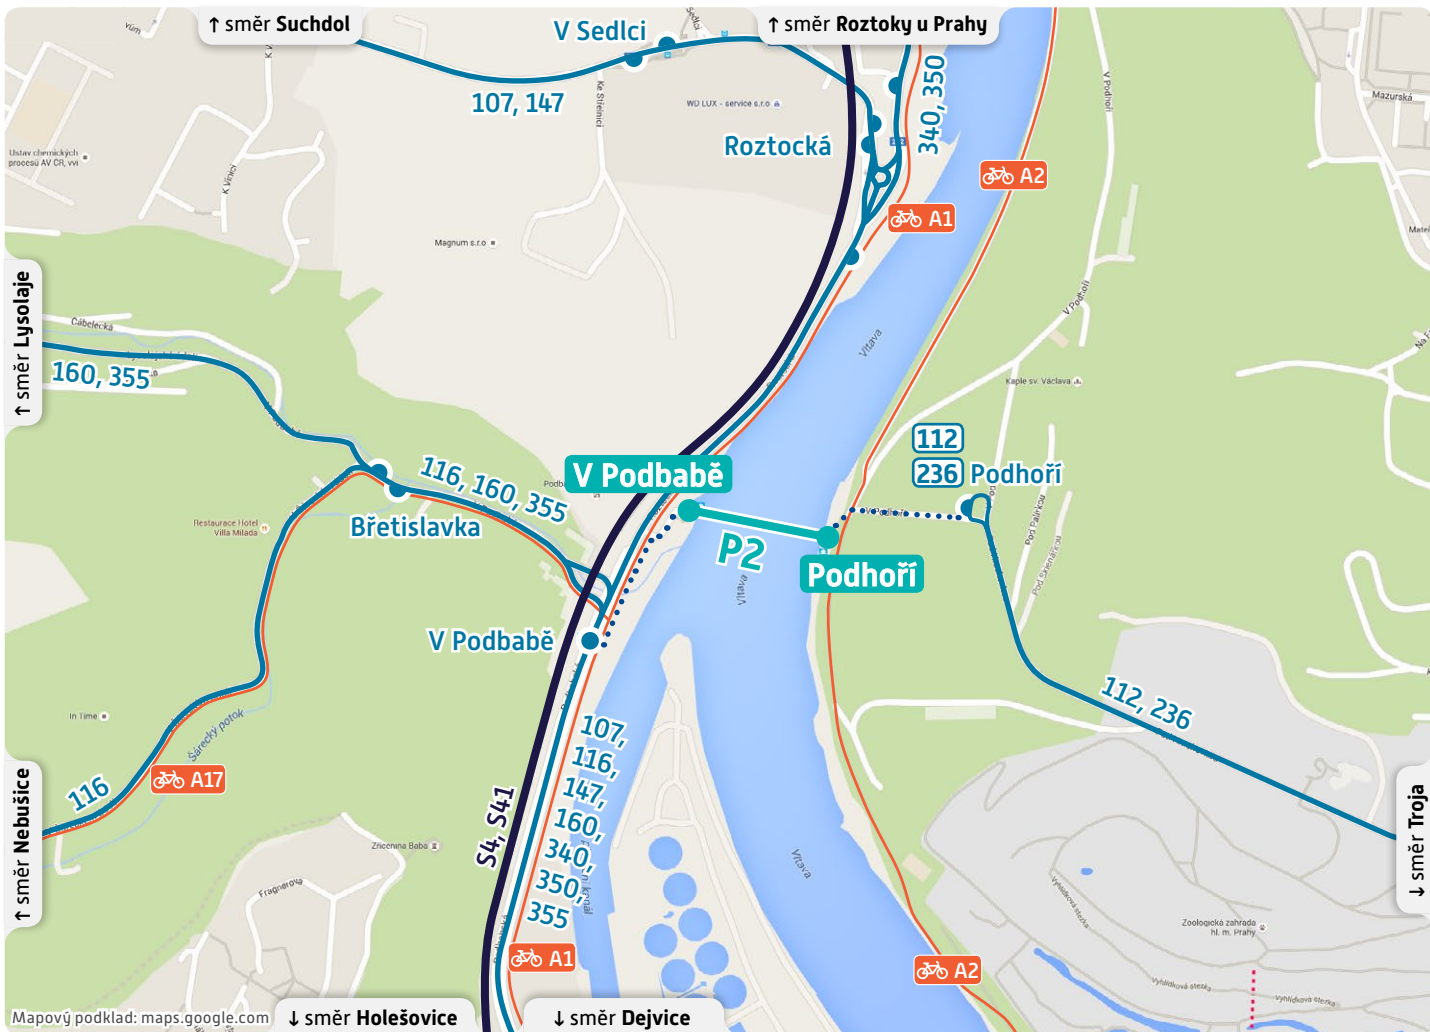

P2

V Podbabě – Podhoří

Mapový podklad: maps.google.com

↓ směr Holešovice

↓ směr Dejvice

Vysvětlivky:

- Linka přívozu s přístavištěm
- Autobusová linka se zastávkou
- Železniční trať se stanicí/zastávkou
- A1** - Cyklotrasa
- Pěší přístup