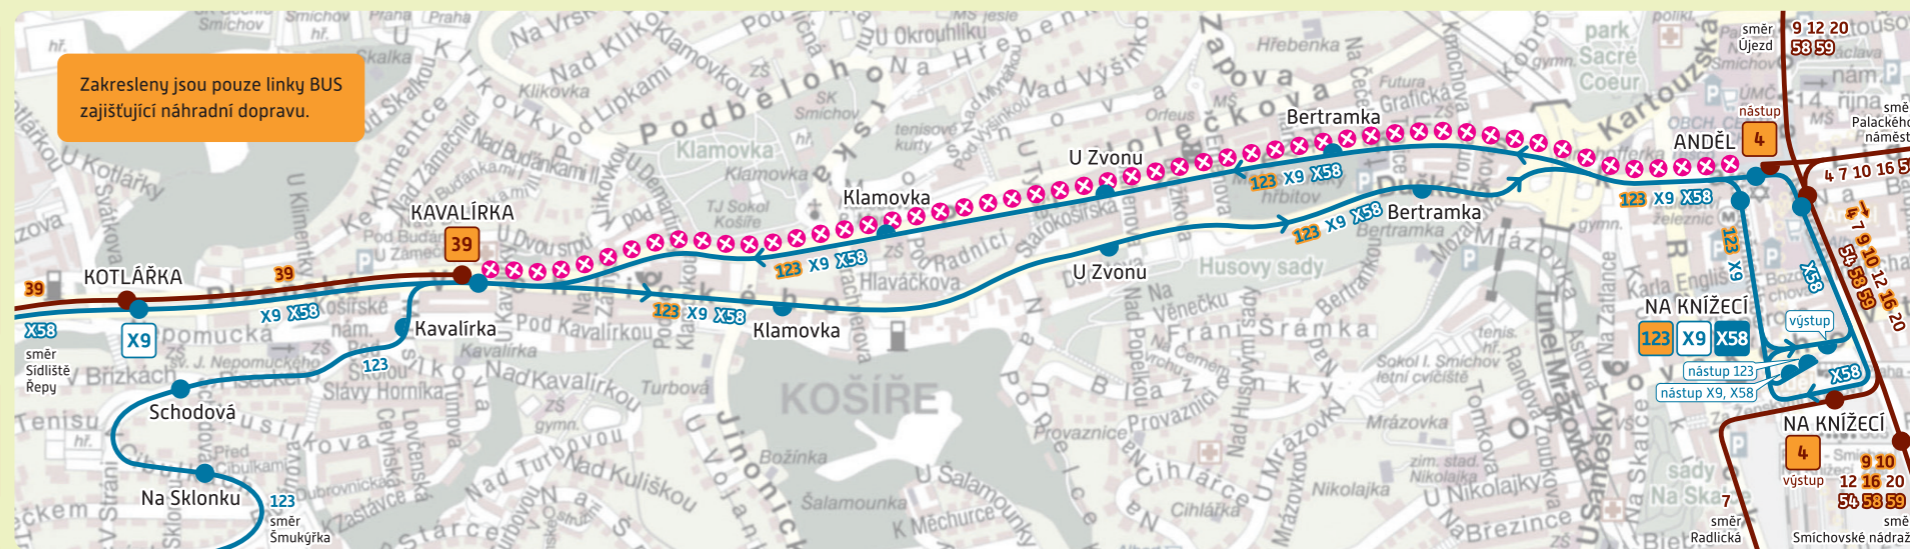

zastávky:

směr Kotlářka:

Na Knížecí – nástupní: v autobusovém obratišti Na Knížecí, v zast. BUS linky 137

- Anděl** – v ul. Stroupežnického, v zastávce BUS linky 167 (směr Nemocnice Na Homolce)
 - Bertramka** – v ul. Plzeňské, cca 35 m za zastávkou TRAM (z centra)
 - U Zvonu** – v ul. Plzeňské, cca 45 m za zastávkou TRAM (z centra)
 - Klamovka, Kavalírka** – v ul. Plzeňské, v zast. BUS linky 167 (směr Nemocnice Na Homolce)
 - Kotlářka** – výstupní: v ul. Plzeňské, v zastávce BUS určené pro NAD
- směr Na Knížecí:
- Kotlářka** – nástupní: v ul. Plzeňské, cca 30 m za zast. TRAM (do centra), v zastávce BUS určené pro NAD
 - Kavalírka** – v ul. Plzeňské, v zastávce BUS linky 167 (směr Na Knížecí)
 - Klamovka** – v ul. Vrchlického, v zastávce BUS linky 167 (směr Na Knížecí)
 - U Zvonu** – v ul. Vrchlického, cca 60 m před křiž. s ul. Donátovou
 - Bertramka** – v ul. Duškově, cca 60 m před křiž. s ul. Tomáškovou
 - Anděl** – v ul. Stroupežnického, v zast. BUS linky 137 (směr Na Knížecí)
 - Na Knížecí** – výstupní: v ul. Ostrovského, ve výstupní zastávce autobusů