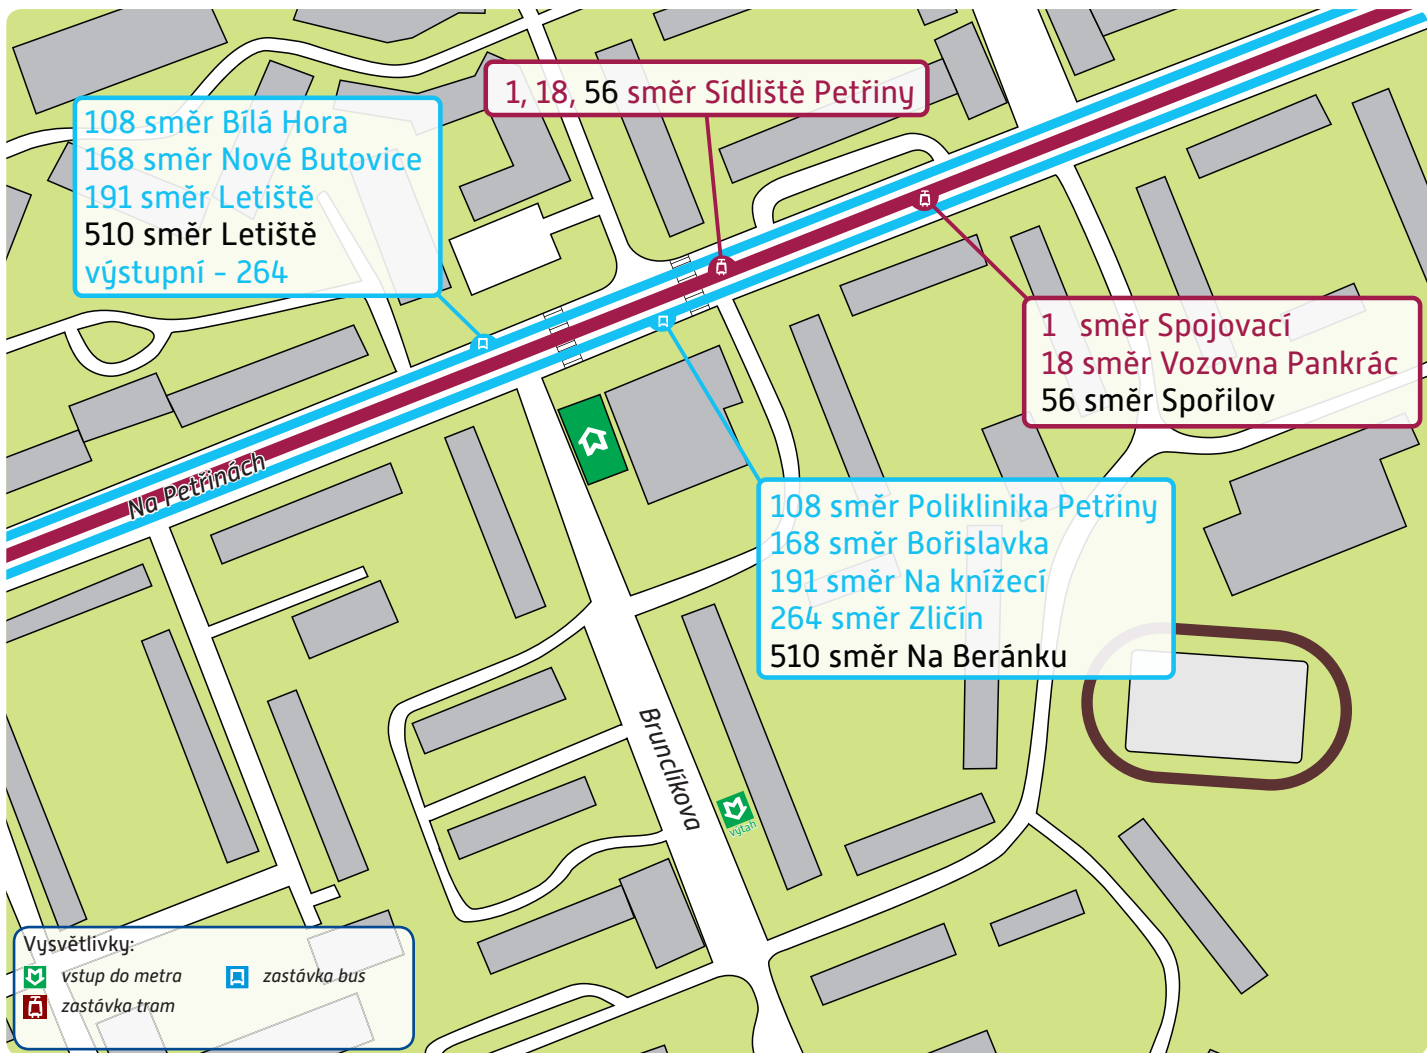

SCHÉMA TERMINÁLU

Petřiny

Platnost:
od 7. dubna 2015

108 směr Bílá Hora
168 směr Nové Butovice
191 směr Letiště
510 směr Letiště
výstupní - 264

1, 18, 56 směr Sídliště Petřiny

1 směr Spojovací
18 směr Vozovna Pankrác
56 směr Spořilov

108 směr Poliklinika Petřiny
168 směr Bořislavka
191 směr Na knížecí
264 směr Zličín
510 směr Na Beránku

Vysvětlivky:
 vstup do metra zastávka bus
 zastávka tram