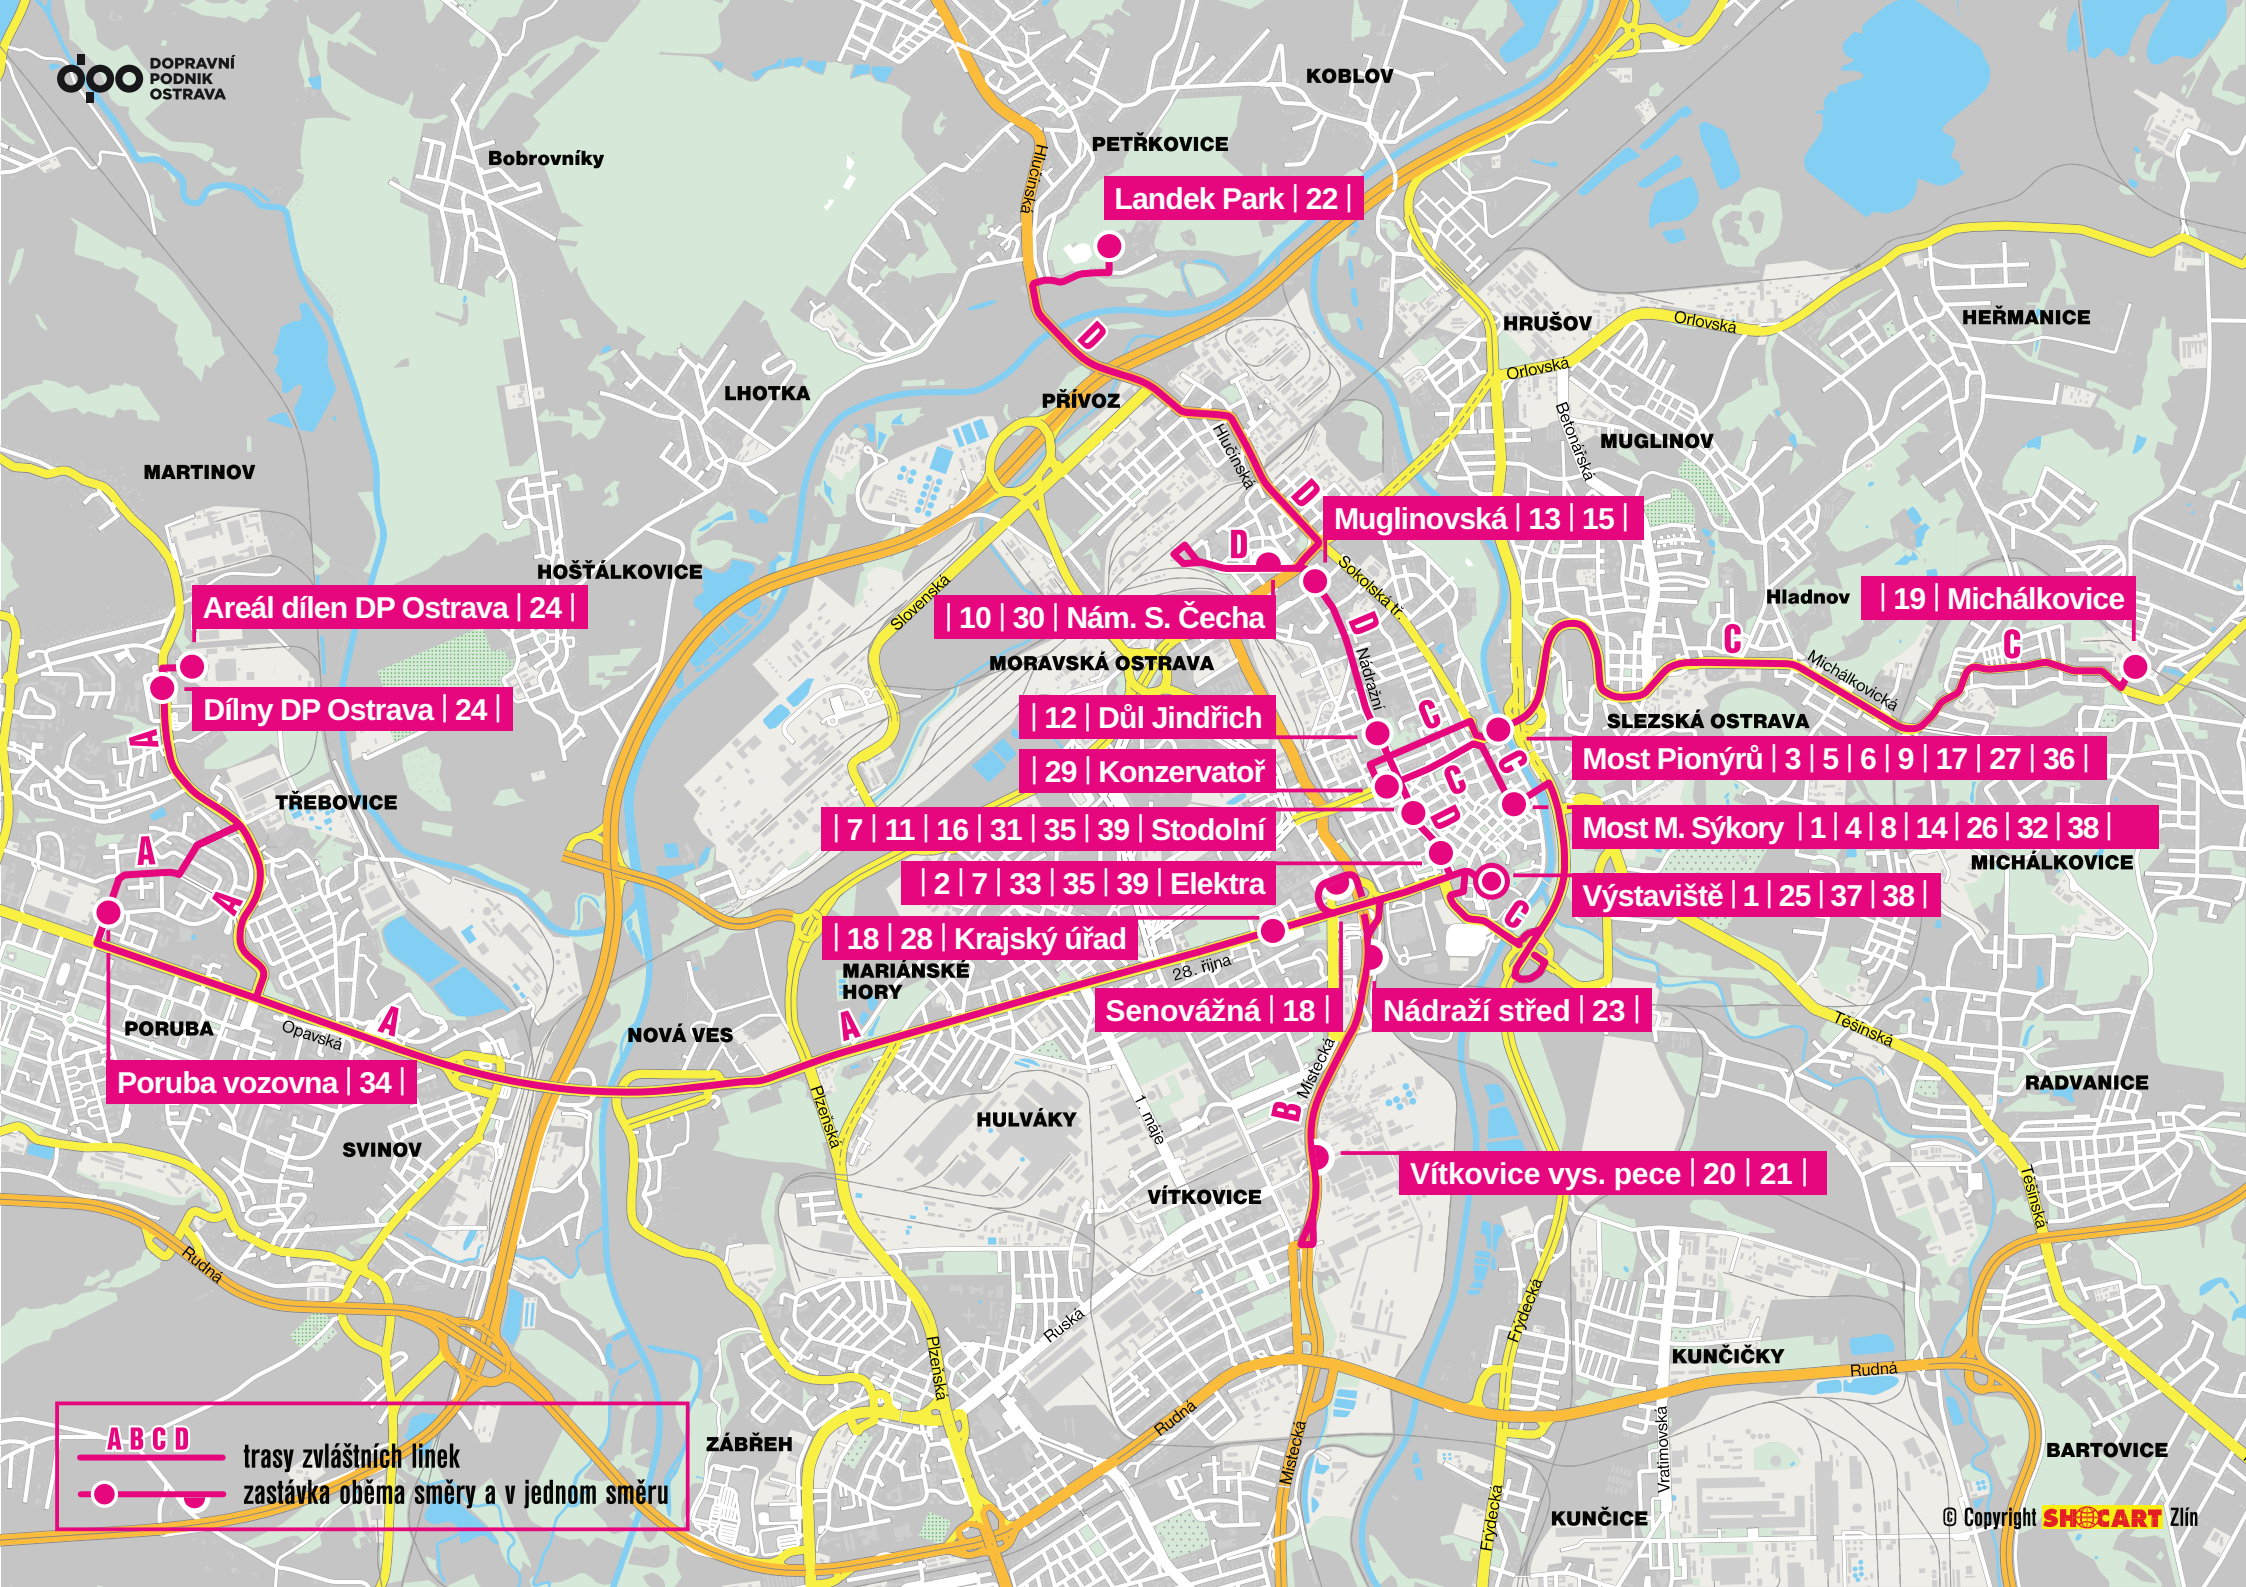

Linka C Výstaviště – Michálkovice

Výstaviště	16:45 17:05 17:25 17:45 18:05 18:25	každých 20 minut	22:25 22:45 23:05
Most M. Sýkory	16:50 17:10 17:30 17:50 18:10 18:30		22:30 22:50 23:10
Konzervatoř	16:54 17:14 17:34 17:54 18:14 18:34		22:34 22:54 23:14
Most Pionýrů	16:58 17:18 17:38 17:58 18:18 18:38		22:38 22:58 23:18
Michálkovice	{ } { } 17:47 18:07 18:27 18:47		22:47 23:07 23:27

Linka C Michálkovice – Výstaviště

Michálkovice	{ } { } 17:48 18:08 18:28 18:48	každých 20 minut	22:48 23:08 23:35
Most Pionýrů	17:17 17:37 17:57 18:17 18:37 18:57		22:57 23:17 23:44
Konzervatoř	17:21 17:41 18:01 18:21 18:41 19:01		23:01 23:21 23:48
Most M. Sýkory	17:24 17:44 18:04 18:24 18:44 19:04		23:04 23:24 23:51
Výstaviště	17:29 17:49 18:09 18:29 18:49 19:09		23:09 23:29 23:56

Linka D Výstaviště – Landek Park

Výstaviště	16:45 17:05 17:25 17:45	každých 20 minut	22:45 23:05 23:25
Elektra	16:46 17:06 17:26 17:46		22:46 23:06 23:26
Stodolní	16:47 17:07 17:27 17:47		22:47 23:07 23:27
Důl Jindřich	16:49 17:09 17:29 17:49		22:49 23:09 23:29
Muglinovská	16:51 17:11 17:31 17:51		22:51 23:11 23:31
Náměstí S. Čecha	16:52 17:12 17:32 17:52		22:52 23:12 23:32
Landek Park	{ } { } { } 18:00		23:00 23:20 23:40

Linka D Landek Park – Výstaviště

Landek Park	{ } { } { } 18:05	každých 20 minut	23:05 23:25 23:45
Náměstí S. Čecha	16:52 17:12 17:32 18:12		23:12 23:32 23:52
Muglinovská	16:54 17:14 17:34 18:14		23:14 23:34 23:54
Důl Jindřich	16:56 17:16 17:36 18:16		23:16 23:36 23:56
Stodolní	16:58 17:18 17:38 18:18		23:18 23:38 23:58
Elektra	16:59 17:19 17:39 18:19		23:19 23:39 23:59
Výstaviště	17:01 17:21 17:41 18:21		23:21 23:41 00:01